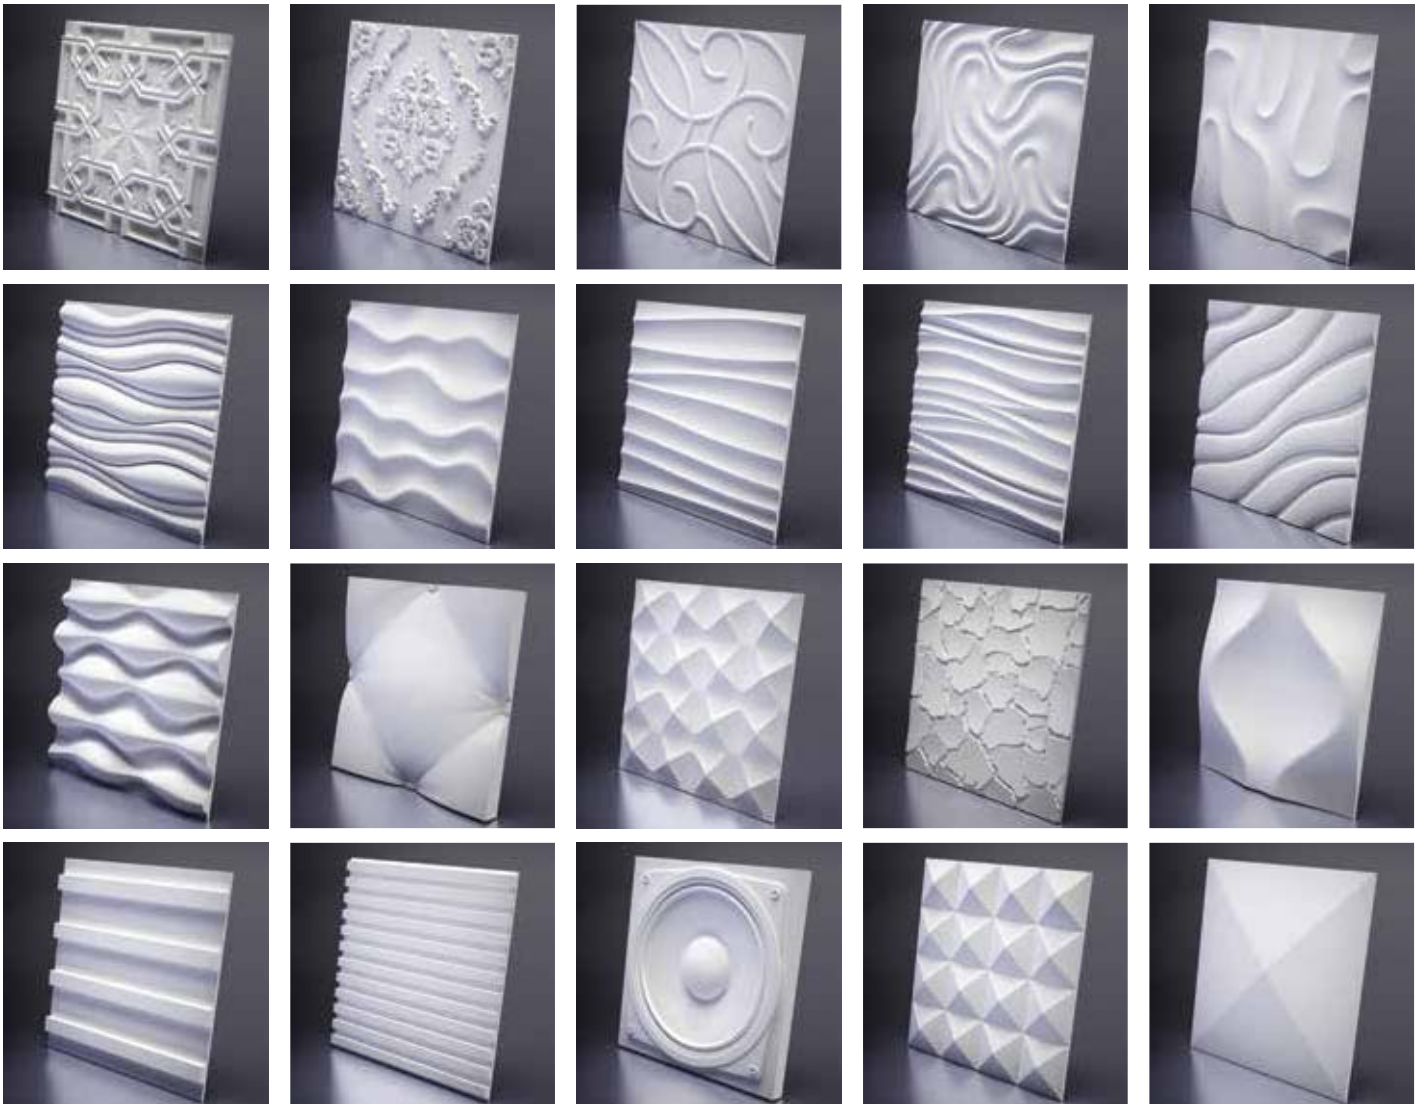

УНИКАЛЬНЫЕ ПРЕИМУЩЕСТВА

Экологически чистый продукт
Не содержит токсичных веществ

Абсолютная негорючесть

100% совпадение рисунка
Идеальная размерность панелей

Панели с эффектом "Porzellan Plaster"
(гипс с фарфоровым эффектом)

Тепло и звукоизоляция

Небольшой вес и высокая
удельная плотность. Благодаря
тыльной стороне панелей.

3D ГИПСОВЫЕ ПАНЕЛИ ARTPOLE №1 В РОССИИ

Экологичность и негорючесть гипсовых панелей Артполе
подтверждена сертификатами и протоколом испытаний
по самым строгим требованиям РФ